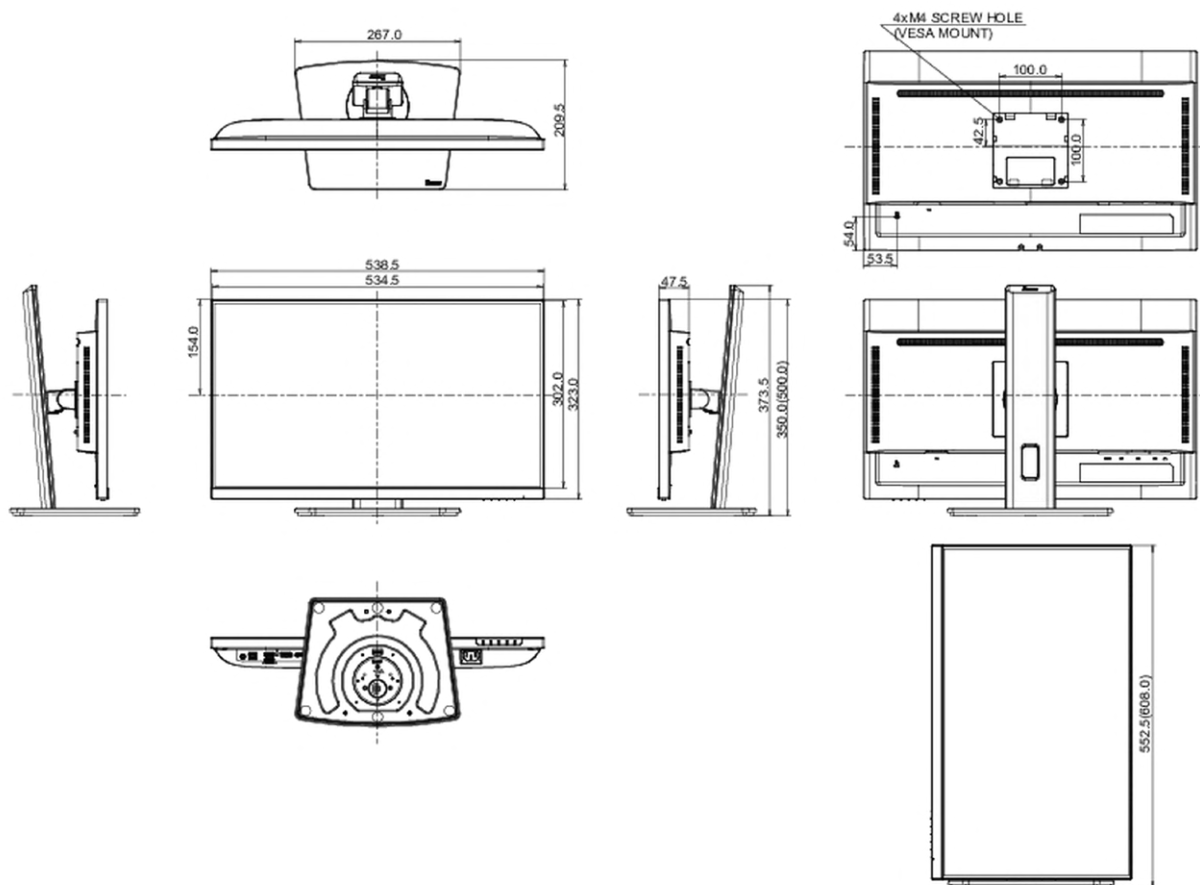

Design	3 côtés sans bordure
Diagonale	23.8", 60.5cm
Matrice	IPS Panel Technology LED, finition mate
Résolution native	1920 x 1080 @100Hz (2.1 megapixel Full HD)
Le ratio d'aspect	16:9
Luminosité	250 cd/m ²
Contraste	1300:1
Contraste dynamique	80M:1
Temps de réponse (MPRT)	1ms
Angle de vision	horizontal/vertical: 178°/ 178°, droit/gauche: 89°/89°, en avant/en arrière: 89°/89°
Couleurs supportées	16.7mln (sRGB: 99%; NTSC: 72%)
Fréquence horizontale	30 - 110kHz
Surface de travail H x L	527 x 296.5mm, 20.7 x 11.7"
Taille du pixel	0.275mm
Couleur	mate, noir

04 MECANIQUE

Réglages Position Image	hauteur, angle H, angle V, pivot (rotation des deux côtés)
RÉGULATION DE LA HAUTEUR	150mm
Rotation (fonction PIVOT)	90°
Angle de rotation	90°; 45 ° gauche; 45° droit
Angle d'inclinaison	23° en avant; 5° en arrière
Montage VESA	100 x 100mm

05 ACCESSOIRES INCLUS

Câbles	câble d'alimentation, USB, HDMI, DP
Autres	guide démarrage rapide, guide de sécurité

06 GESTION DE L'ÉNERGIE

Bloc d'alimentation	interne
Alimentation	AC 100 - 240V, 50/60Hz
Gestion d'alimentation	18W typique, 0.5W en veille, 0.3W éteint

07 NORMES

Certifications	TCO Certified, CE, TÜV-Bauart, EAC, VCCI-B, PSE, RoHS support, ErP, WEEE, REACH, UKCA
REACH SVHC	au dessus de 0.1% de plomb

08 DIMENSIONS / POIDS

Dimensions produit L x H x P	538.5 x 350 (500) x 209.5mm
Dimensions de la boîte L x H x P	685 x 405 x 126mm
Code EAN	4948570124145